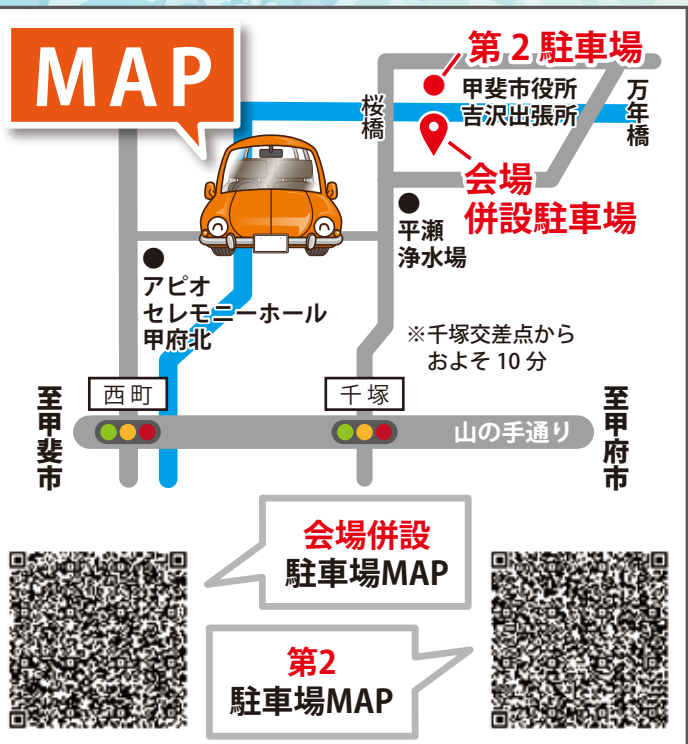

# 荒川よっちゃばれ 「子ども水辺楽校」

開催日時

令和5年8/20日 ※少雨決行

朝9:00から13:00まで  
(8:30より受付開始)

平瀬浄水場北公園広場  
(荒川・桜橋上流)

お問い合わせ 090-3242-3284 (ツツミ)

運営協力金：1家族500円～

※受付の際にご協力をお願いします

無料イベントがいっぱい  
(一部有料)

出店  
屋台など  
(有料)

スイカ割

アマゴ  
(ヤマメ)の  
つかみ取り

MAP

第2 駐車場

甲斐市役所  
吉沢出張所

会場  
併設駐車場

平瀬  
浄水場

アピオ  
セレモニーホール  
甲府北

※千塚交差点から  
およそ10分

至  
甲  
斐  
市

西町

千塚

山の手通り

至  
甲  
府  
市