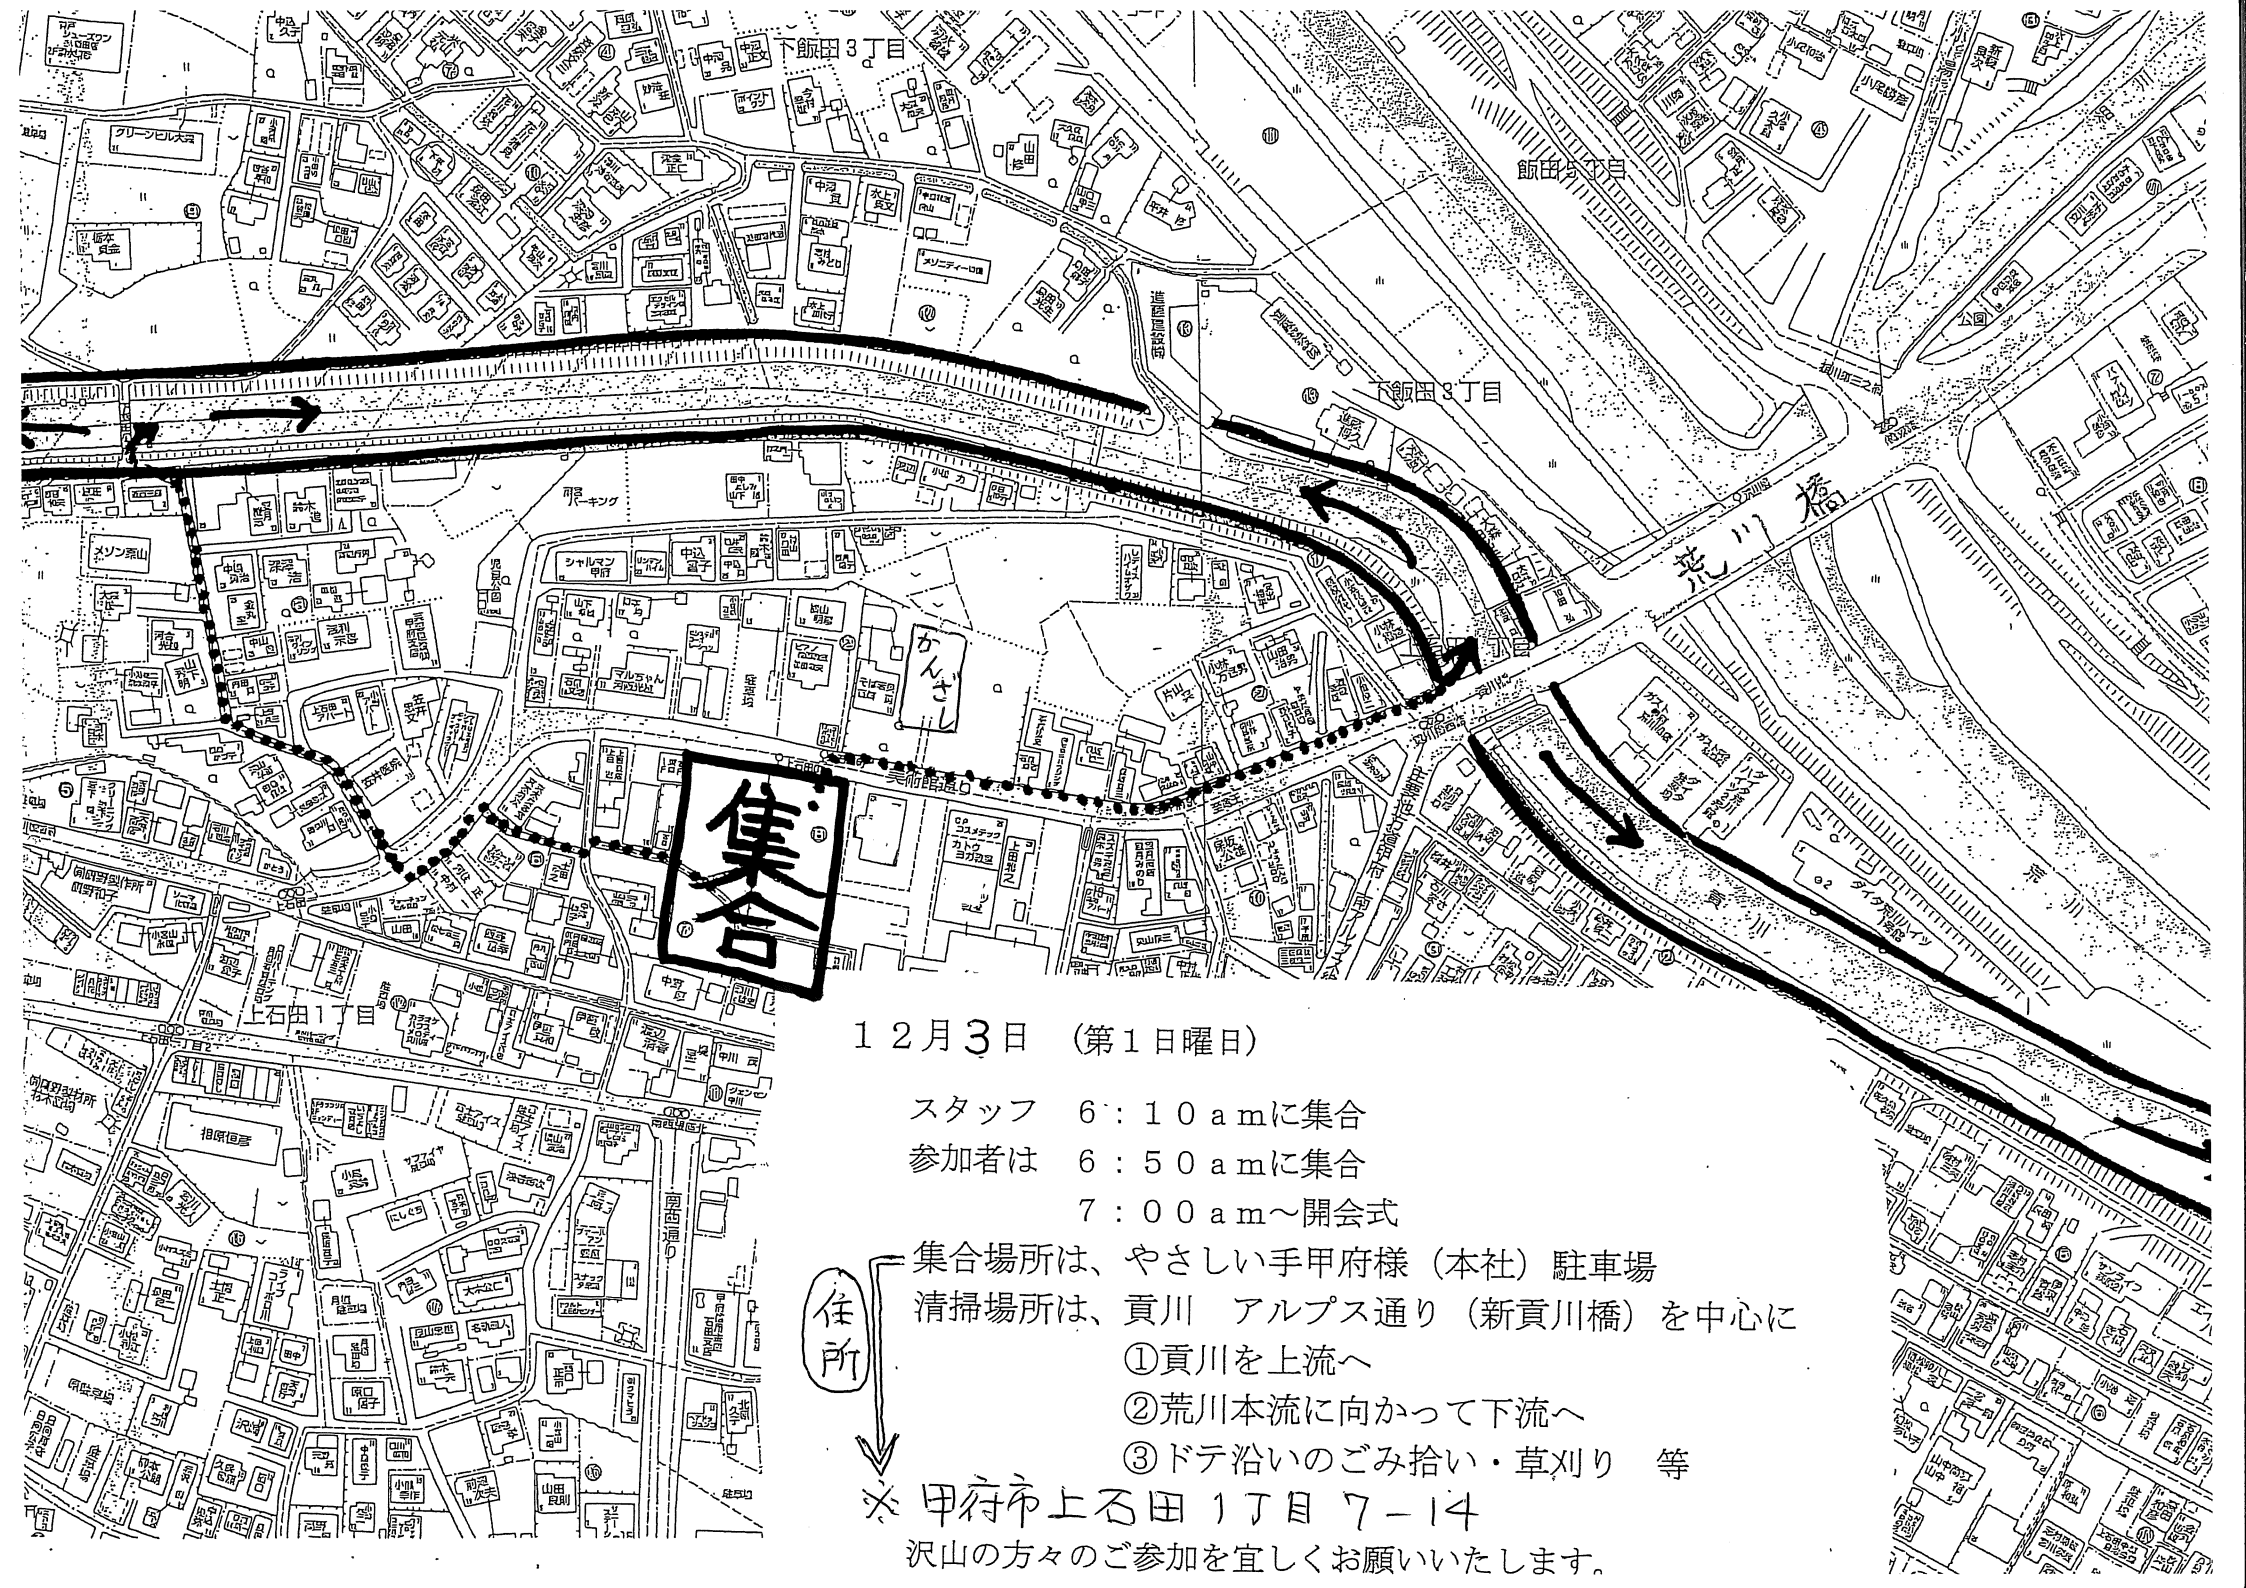

集合

12月3日 (第1日曜日)

スタッフ 6:10 a mに集合  
参加者は 6:50 a mに集合  
7:00 a m~開会式

集合場所は、やさしい手甲府様 (本社) 駐車場  
清掃場所は、貢川 アルプス通り (新貢川橋) を中心に  
①貢川を上流へ  
②荒川本流に向かって下流へ  
③ドテ沿いのごみ拾い・草刈り 等

住所

※ 甲府市上石田1丁目 7-14

沢山の方々のご参加を宜しくお願いいたします。

12月3日 (第1日曜日)

スタッフ 6:10 a mに集合

参加者は 6:50 a mに集合

7:00 a m~開会式

集合場所は、やさしい手甲府様 (本社) 駐車場

清掃場所は、貢川 アルプス通り (新貢川橋) を中心に

①貢川を上流へ

②荒川本流に向かって下流へ

③ドテ沿いのごみ拾い・草刈り 等

住所

※ 甲府市上石田1丁目 7-14

沢山の方々のご参加を宜しくお願いいたします。